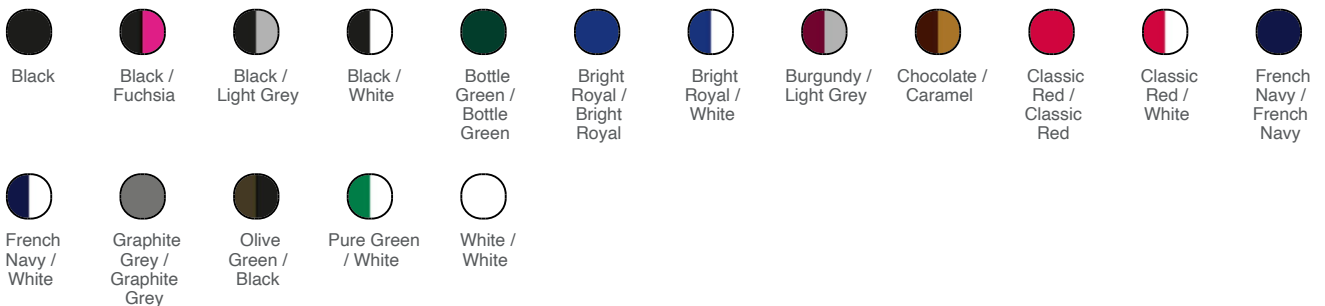

Logistique

 1

 144

Couleurs

White

Black

Bright Royal

Classic Red

Forest Green

French Navy

French Navy / Stone

Graphite Grey

Stone

Beechfield
 ORIGINAL HEADWEAR

B640

Casquette américaine

Tailles
 One Size

Grammage
 185 g/m²

Tous droits réservés ©

Informations complémentaires

Logistique

- 1
- 192

Couleurs

FICHES TECHNIQUES